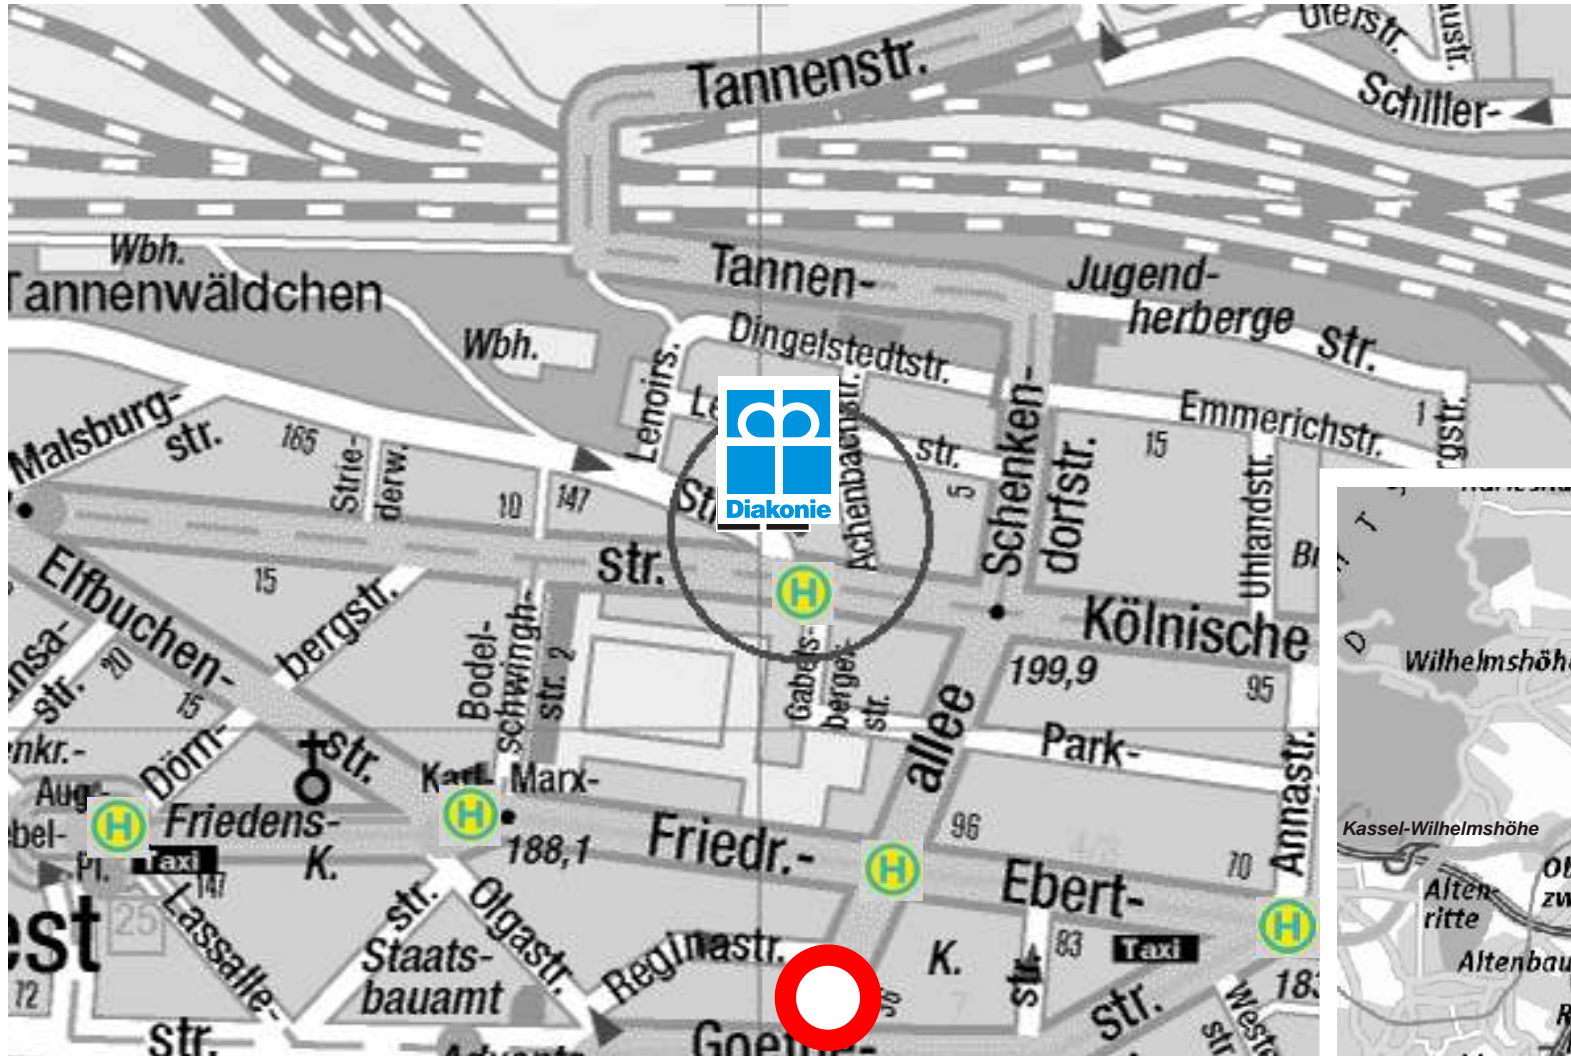

Diakonisches Werk in Kurhessen-Waldeck e.V.
Kölnische Str. 136, 34119 Kassel, Tel.: (05 61) 10 95 -0

Diakonie 

So erreichen Sie uns:

Mit öffentlichen Verkehrsmitteln:

Ab Bahnhof Kassel-Wilhelmshöhe
Bus E39, 42 oder 52 bis Haltestelle Achenbachstraße
Straßenbahn 4 bis Haltestelle Querallee

Ab Kassel-Hauptbahnhof
Bus 10, E39, 42 oder 52 bis Haltestelle Achenbachstraße

Mit dem Auto:

Von A 7 aus Richtung Hannover oder Frankfurt an Kreuz Kassel-Mitte auf A 49 Richtung Stadtmitte bis Ausfahrt Kassel-Auestadion, geradeaus über Ludwig-Mond-Str. Und Querallee

Von A 44 aus Richtung Dortmund:
Ausfahrt Kassel-Wilhelmshöhe, linksabbiegen in Konrad-Adenauer-Str., rechts abbiegen in Druseltalstraße